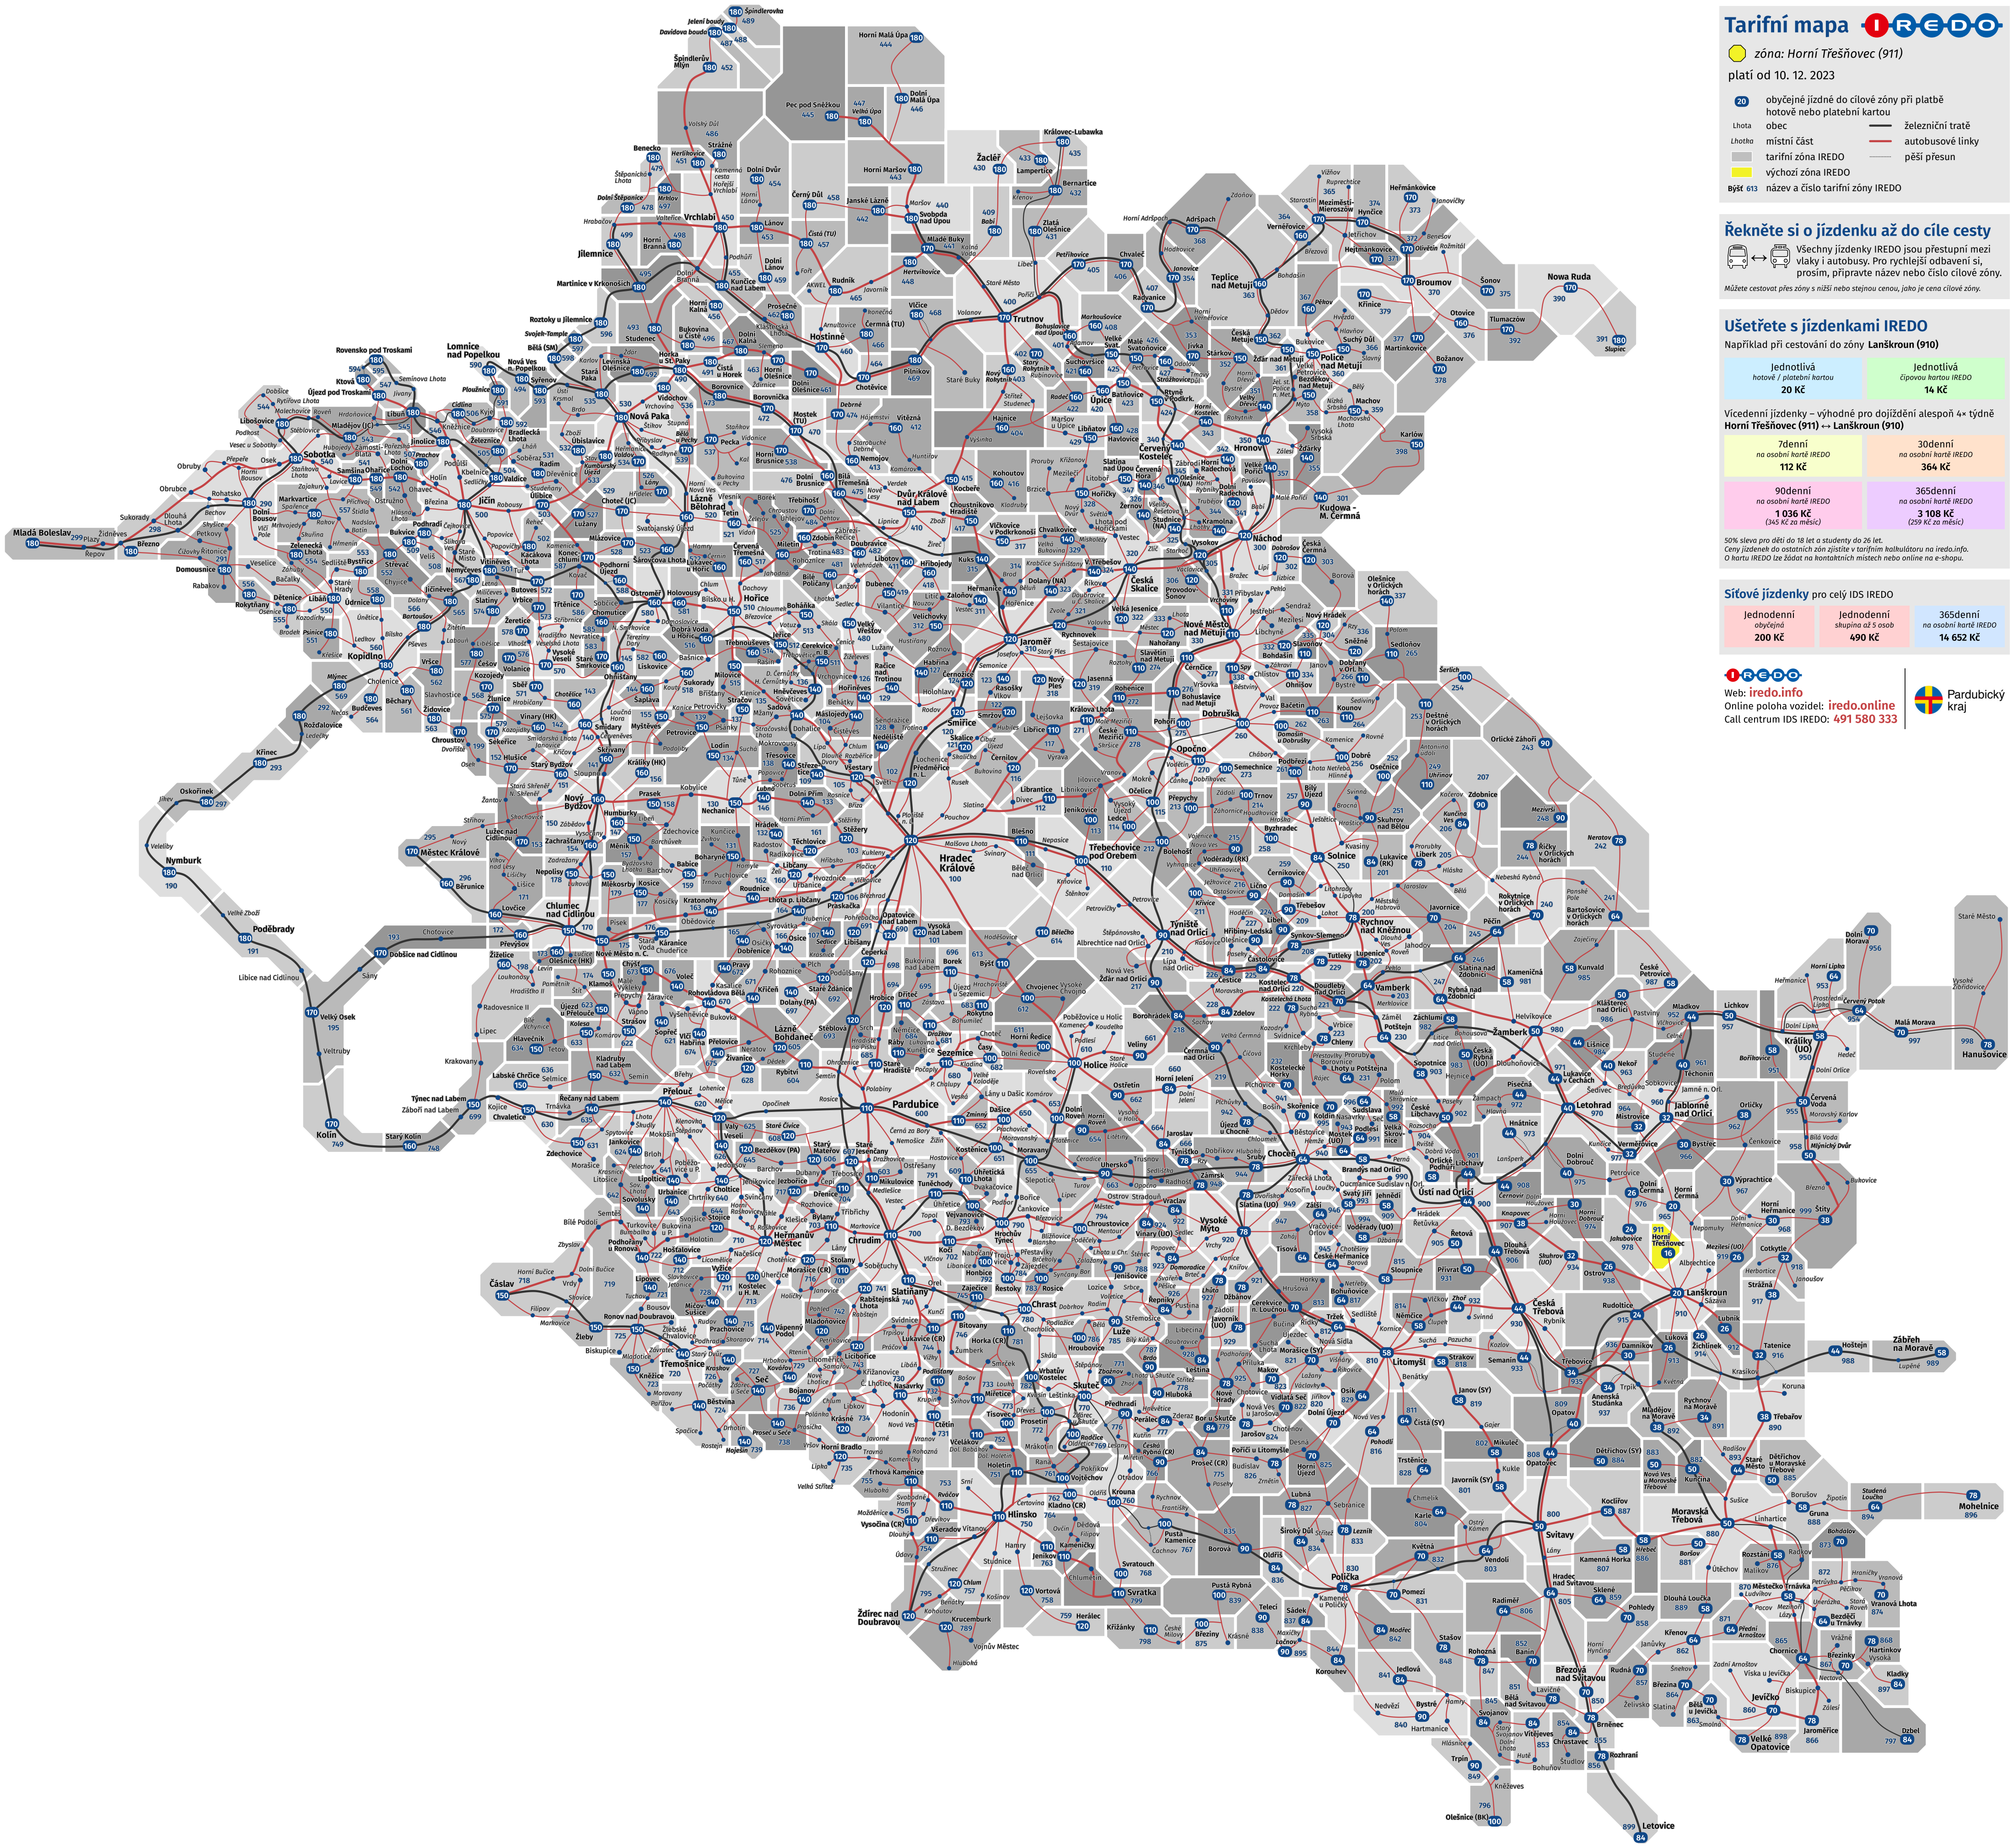

zóna: Horní Třešňovec (911)
plati od 10. 12. 2023
20 obyčejné jízdenky do cílové zóny při platbě hotově nebo platební kartou
Lhota obec
Lhota místní část
tarifní zóna IREDO
výchozí zóna IREDO
Být 613 název a číslo tarifní zóny IREDO

Řekněte si o jízdenku až do cíle cesty
Všechny jízdenky IREDO jsou přestupní mezi vlaky a autobusy. Pro rychléjší odboavení si, prosím, připravte nádobu nebo číslo cílové zóny.
Můžete cestovat přes zóny s nižší nebo stejnou cenou, jako je cena cílové zóny.

Ušetřete s jízdenkami IREDO

Table showing fare options for the Lanškroun (910) zone. It lists individual fares for hot cash/credit card (20 Kč) and IREDO card (14 Kč), and multi-day fares for 7, 30, 90, and 365 days. A note states that 50% discount applies to children up to 16 years old and students.

Table showing network fares for the entire IREDO network. It lists single fares (200 Kč), fares for groups of up to 5 people (490 Kč), and 365-day fares (14,652 Kč).

IREDO logo and website information: Online pohoda vozidel: iredo.online, Call centrum IDS IREDO: 491 580 333, Pardubický kraj logo.